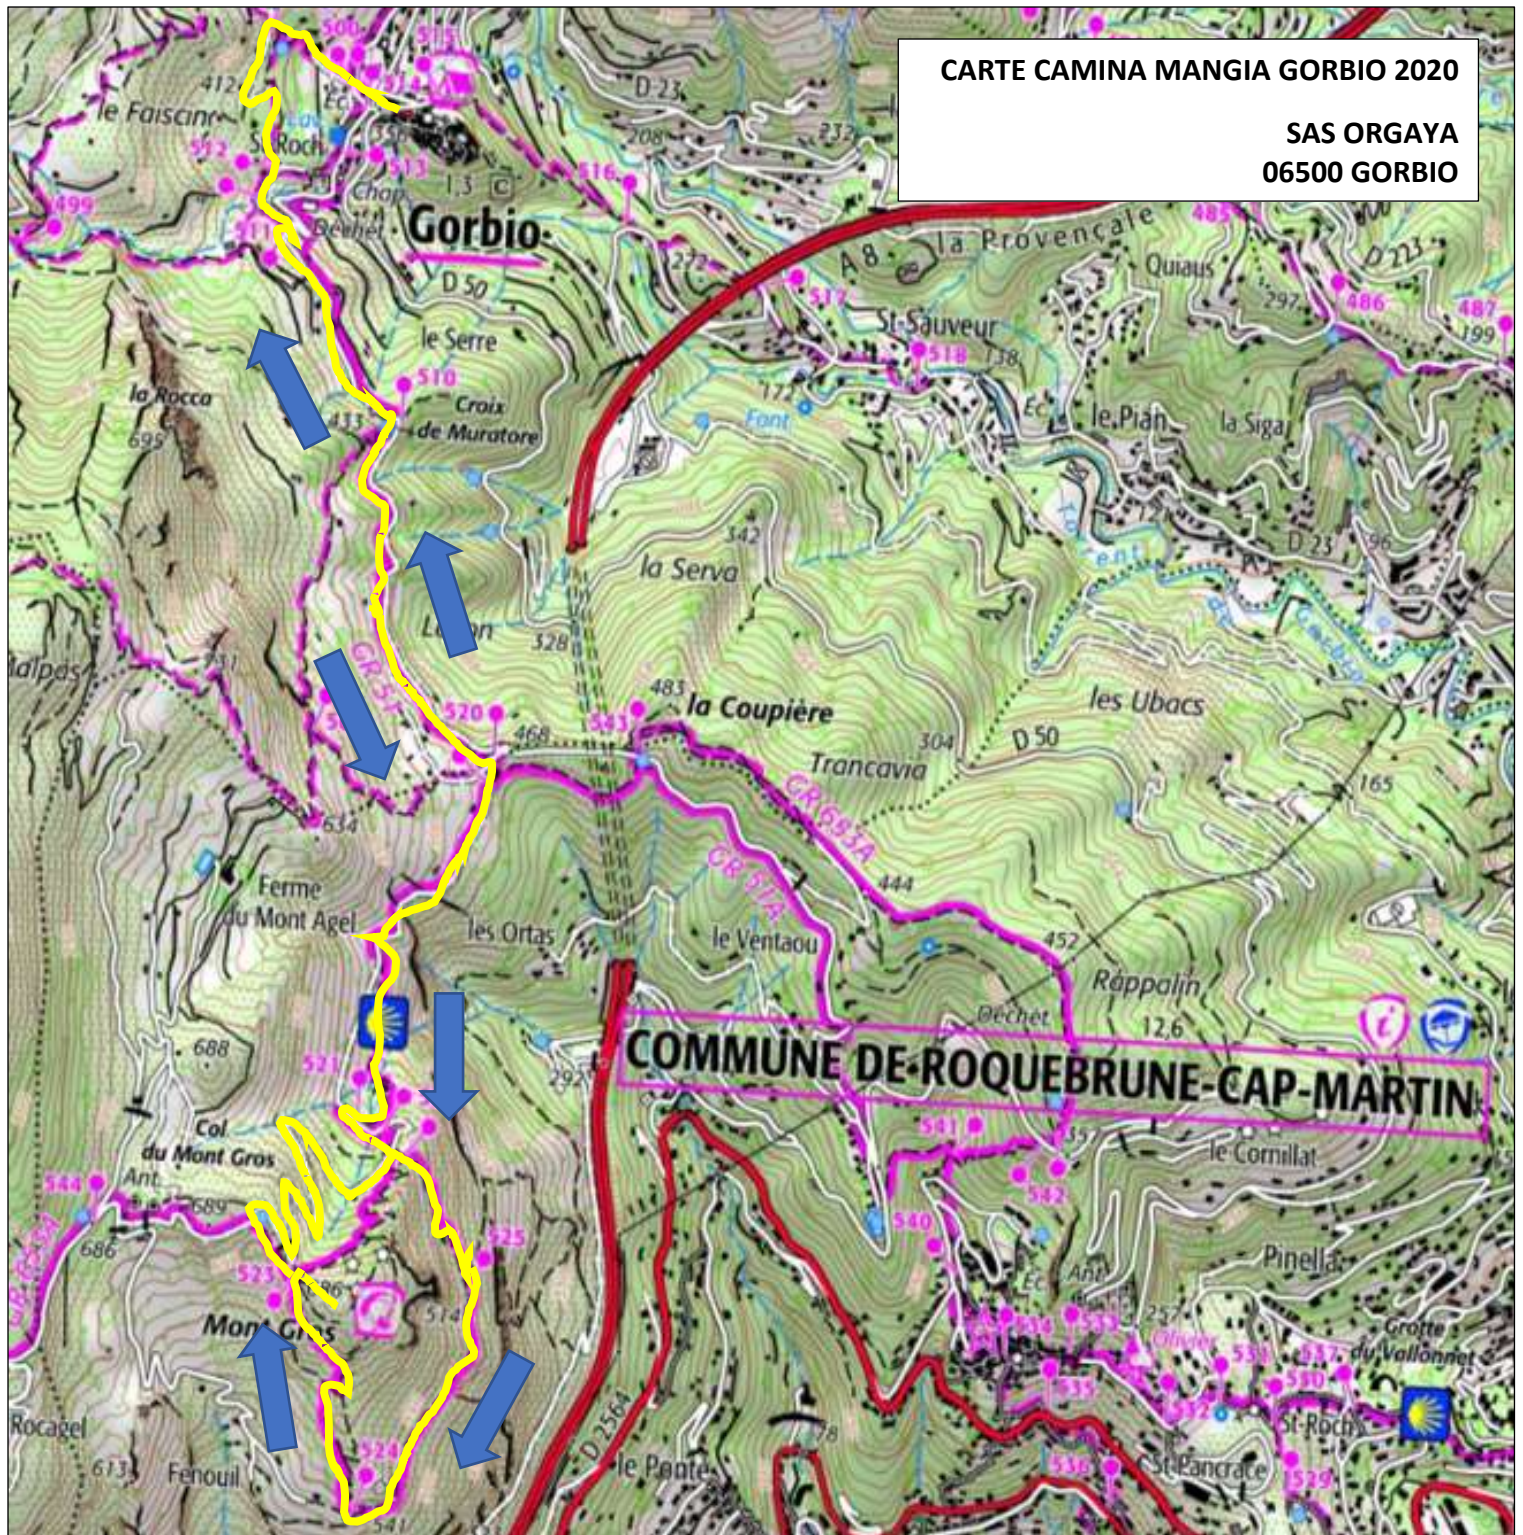

## CARTE CAMINA MANGIA GORBIO 2020

SAS ORGAYA  
06500 GORBIO

### Détails parcours Camina mangia Gorbio 2020 :

10 km et 400 m de dénivélé

Commune de Gorbio : environ 6,5 km

Départ et arrivée de la place de la république (utilisation de la voie publique), utilisation de la piste de la Coupière en aller et retour.

Commune de Roquebrune : environ 3,5 km

Tour di mont Gros en utilisant le chemin de grande randonnée (GR 51) pour la montée et descente par la piste forestière jusqu'au col de la Coupière.